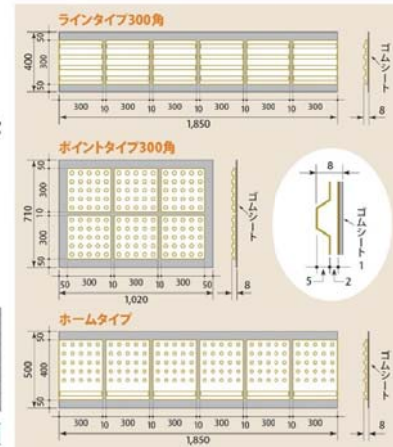

ステンレス製品

CAD

電設資材

点字マット (折畳み式)

■特長

- 昼・夜間工事での短期使用に最適です。
- 一時的な使用でブチルテープのあとを残したくない時におすすめです。
- カッターなどで簡単にお好みの形状にカットできます。
- 折畳み式なので、まき癖の心配がなく簡単に設置できます。

規格サイズコード	品番	タイプ	規格	入数	価格(円)
	AR-137	ラインタイプ300角	400W×1850L(6枚1列)	1枚	
	AR-138	ポイントタイプ300角	710W×1020L(3枚2列)		
	AR-306	ホームタイプ	500W×1850L(6枚1列)		

*点字マット (折畳み式) の固定は使用状況に合わせてテープなどをお願いします。

⚠️使用上の注意

路面状況や交通条件により、接着処理がされていない場合巻き上がる危険性があります。

分類コード 09403

仮設専用点字パネル

■特長

- 1ヶ月程度の仮設用に最適です。
- 強粘着性、簡単除去。

規格サイズコード	品番	タイプ	規格	色	入数(枚)	価格(円)
	AR-145	ラインタイプ	300角	黄	20	
	AR-146	ポイントタイプ	300角			