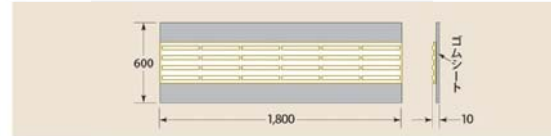

■特長

- ●点字パネルとゴムマットの一体型。工事現場での仮設用として設置できます。
- ●表面は全面が滑りにくいノンスリップ形状です。
- ●接着は両面テープ、釘などで固定してください。