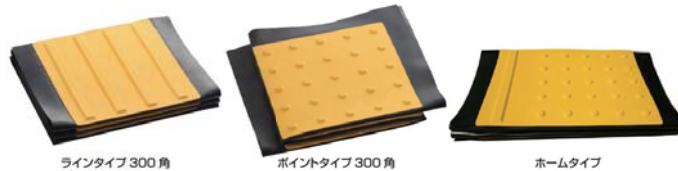

ステンレス製品

CAD

電設資材

点字マット (折畳み式)

■特長

- 昼・夜間工事での短期使用に最適です。
- 一時的な使用でブチルテープのあとを残したくない時におすすめです。
- カッターなどで簡単にお好みの形状にカットできます。
- 折畳み式なので、まき癖の心配がなく簡単に設置できます。

規格サイズコード	品番	タイプ	規格	入数	価格(円)
	AR-137	ラインタイプ300角	400W×1850L(6枚1列)	1枚	
	AR-138	ポイントタイプ300角	710W×1020L(3枚2列)		
	AR-306	ホームタイプ	500W×1850L(6枚1列)		