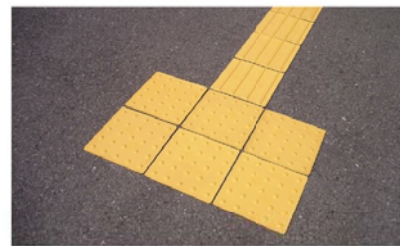

■特長

- 表面がノンスリップ形状 (シボ加工) のため滑りにくく、再生エラストマー樹脂独特の質感によりさらに効果がアップします。
 - 促進耐候試験 (約 3 年間を想定) では、色飛び・色抜けがほとんどなく、安心してご使用いただけます。
 - 財団法人日本環境協会より認定を受け、エコマークを商品表面に入れ込みました。
 - 裏面が全面粘着テープ付きで設置が簡単です。
- 注) 素地膨張の可能性があるので、貼り付けの際、接続部は5mm程度の目地をとってください。

すべり抵抗係数

状態	平均値
乾燥	0.82
湿潤	0.63

規格サイズコード	品番	タイプ	規格	色	入数(枚)	価格(円)	
	AR-127	ラインタイプ	300角	黄	20		
	AR-129		400角		15		
	AR-128	ポイントタイプ	300角		20		
	AR-130		400角		15		
	AR-131	ホームタイプ	400×300			20	
	AR-132	プライマー	0.8kg		—	1缶	

*プライマー使用量の目安: 300角=約 30枚分 400角=約 15枚分 ホームタイプ=約 20枚分

分類コード 09403

点字パネル (ラバータイプ)

■特長

- 合成ゴムを使用しているため耐寒性・耐候性に優れています。
 - 表面がノンスリップ形状のため、滑りにくくなっています。
 - 裏面が全面粘着テープ付きのため、接着効率がアップします。
- 注) 素地膨張の可能性があるので、貼り付けの際、接続部は5mm程度の目地をとってください。