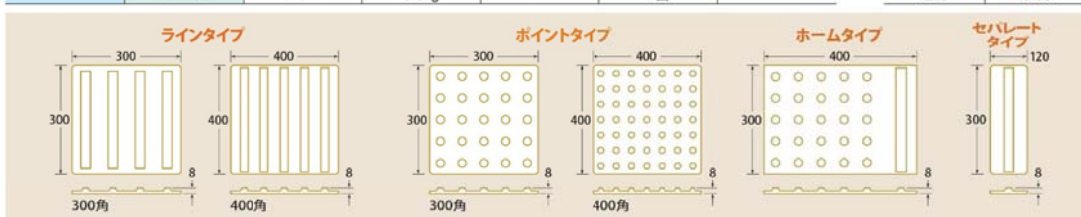

すべり抵抗係数

状態	平均値
乾燥	0.82
湿潤	0.63

規格サイズコード	品番	タイプ	規格	色	入数(枚)	価格(円)	
	AR-127	ラインタイプ	300角	黄	20		
	AR-129		400角		15		
	AR-128	ポイントタイプ	300角		20		
	AR-130		400角		15		
	AR-131	ホームタイプ	400×300			20	
	AR-132	プライマー	0.8kg		—	1缶	

*プライマー使用量の目安: 300角=約 30枚分 400角=約 15枚分 ホームタイプ=約 20枚分

分類コード 09403

点字パネル (ラバータイプ)

■特長

- 合成ゴムを使用しているため耐寒性・耐候性に優れています。
 - 表面がノンスリップ形状のため、滑りにくくなっています。
 - 裏面が全面粘着テープ付きのため、接着効率がアップします。
- 注) 素地膨張の可能性があるので、貼り付けの際、接続部は5mm程度の目地をとってください。

すべり抵抗係数

状態	平均値
乾燥	0.84
湿潤	0.66

規格サイズコード	品番	タイプ	規格	色	入数(枚)	価格(円)
	AR-133	ラインタイプ	300角	黄	20	
	AR-134	ポイントタイプ			20	
	AR-135	セパレートタイプ	120×300		60	
	AR-132	プライマー	0.8kg	—	1缶	

■施工手順

40

点字パネル

アラオ

02