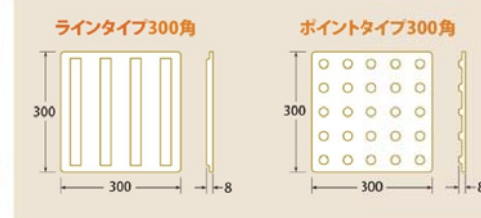

■特長

- ●1ヶ月程度の仮設用に最適です。
- ●強粘着性、簡単除去。

規格サイズコード	品番	タイプ	規格	色	入数(枚)	価格(円)
	AR-145	ラインタイプ	300角	黄	20	
	AR-146	ポイントタイプ	300角			

裏面はテープ跡が残らない発泡PEテープ使用!